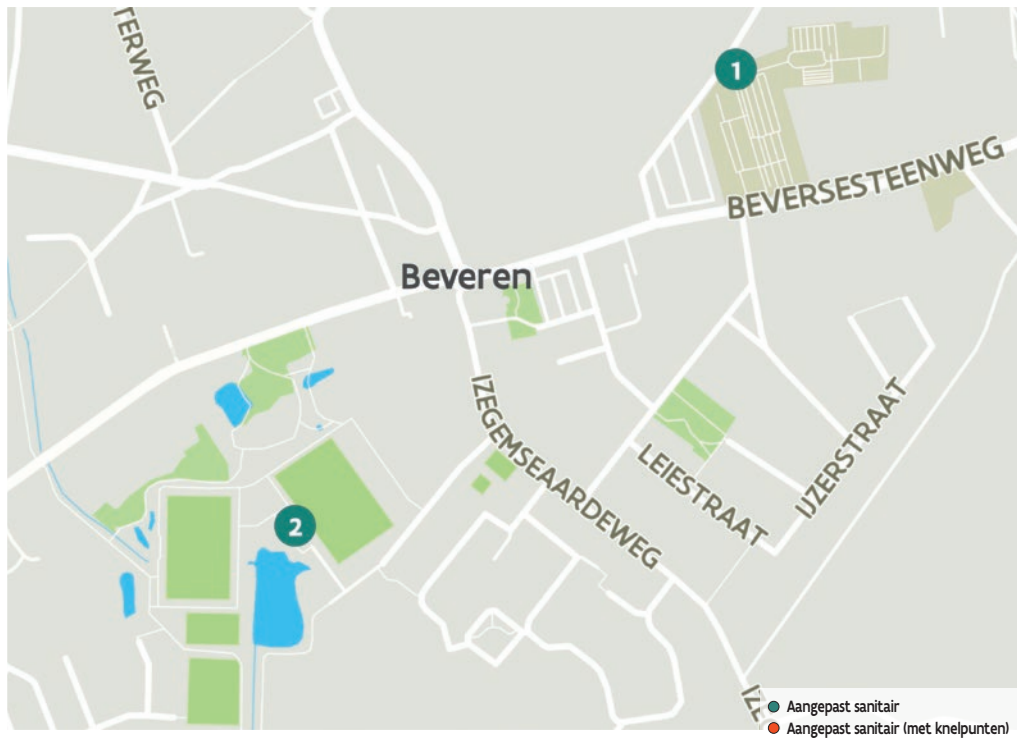

## 15 Woonzorgcentrum Ter Berken

Toilet in openbaar gebouw **GRATIS**

Zijstraat 59, 8800 Roeselare

Toegang		
Bereikbaarheid toegang		👍
Drempel aan de toegang		n.v.t.
Breedte deur	150 cm	👍
Toilet		
Afmeting toiletruimte	170 x 135 cm	
Bereikbaarheid toilet		n.v.t.
Draaicirkel aan de toiletdeur	150 cm	👍
Breedte toiletdeur	90 cm	👍
Ruimte voor het toilet	105 cm	👎
Ruimte naast het toilet	68 cm	👎
Aantal steunbeugels	2	👎
Wastafel: onderrijdbaar	Nee	👎

- 1 **Begraafplaats Beveren** - Henri Jonckheerestraat 4, 8800 Beveren
- 2 **Sporthal Beveren** - Izegemseardeweg 30, 8800 Beveren

- 1 **Begraafplaats Oekene** - Burgemeestersstraat 13, 8800 Oekene
- 2 **Begraafplaats Rumbeke** - Kwadestraat 14 C, 8800 Rumbeke
- 3 **Sterrebos** - Sterrebosdreef 66, 8800 Rumbeke
- 4 **Begraafplaats De Zilverberg** - Karabiniersstraat 52, 8800 Rumbeke
- 5 **Woonzorgcentrum De Zilverberg** - Knokuilstraat 35, 8800 Rumbeke
- 6 **Begraafplaats Beitem** - Landmansstraat 2, 8800 Rumbeke-Beitem