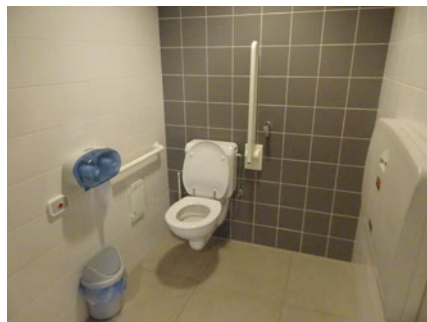

## 5 Woonzorgcentrum De Zilverberg

Toilet in openbaar gebouw **GRATIS**

Knokuilstraat 35, 8800 Rumbeke

Toegang		
Bereikbaarheid toegang		👍
Drempel aan de toegang		n.v.t.
Breedte deur	90 cm	👍

Toilet		
Afmeting toiletruimte	157 x 186 cm	
Bereikbaarheid toilet		n.v.t.
Draaicirkel aan de toiletdeur	150 cm	👍
Breedte toiletdeur	97 cm	👍
Ruimte voor het toilet	120 cm	👍
Ruimte naast het toilet	90 cm	👍
Aantal steunbeugels	2	👍
Wastafel: onderrijdbaar	Ja	👍