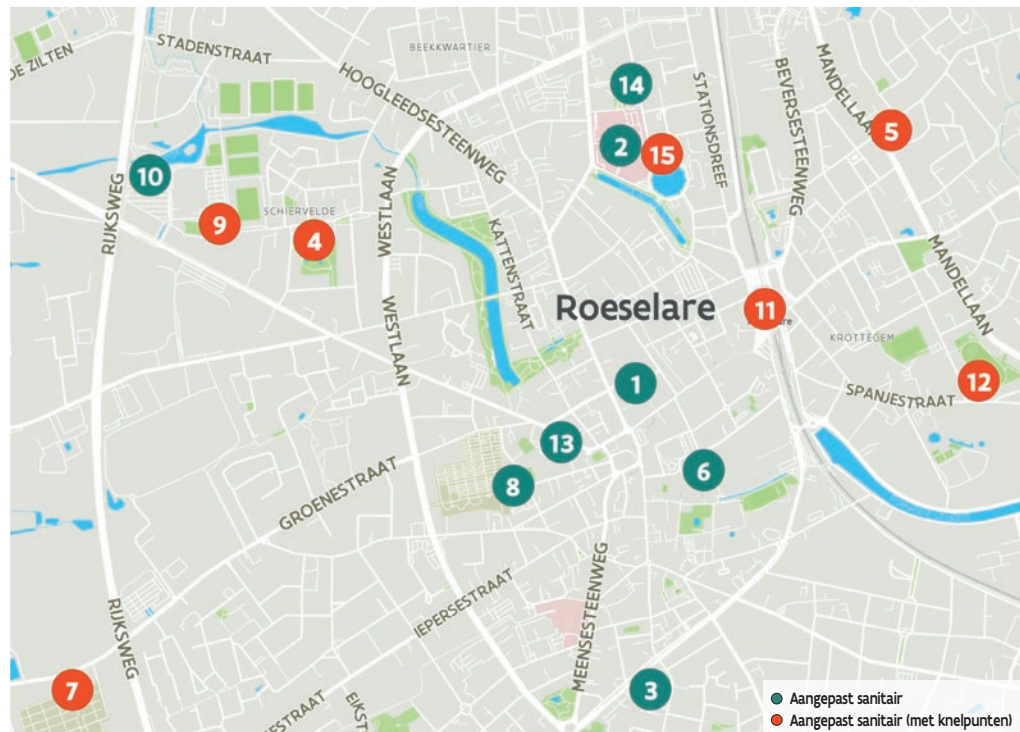

# Overzicht verdeling Roeselare

## LEGENDE VOORBEELDKAART PER DEELGEMEENTE

● **Aangepast sanitair**  
Toilettes accessibles  
Accessible toilets  
Behindertentoiletten

● **Aangepast sanitair (met knelpunten)**  
Toilettes accessibles (avec obstacles)  
Accessible toilets (with obstacles)  
Behindertentoiletten (mit Hindernissen)

- 1 **ARhus** - De Munt 8, 8800 Roeselare
- 2 **AZ Delta Campus Brugsesteenweg** - Brugsesteenweg 90, 8800 Roeselare
- 3 **De Spil** - Hippoliet Spilleboudreef 1, 8800 Roeselare
- 4 **Dienstencentrum Schiervelde** - Schierveldestraat 55, 8800 Roeselare
- 5 **Dienstencentrum Ten Elsberge** - Mandellaan 101, 8800 Roeselare
- 6 **KOERS** - Fietsonthaalpunt - Polenplein 15, 8800 Roeselare
- 7 **Nieuwe Stedelijke Begraafplaats** - Groenestraat 399, 8800 Roeselare
- 8 **Oude Stedelijke Begraafplaats** - Blekerijstraat 6, 8800 Roeselare
- 9 **Sporthal Schiervelde** - Diksmuidsesteenweg 396, 8800 Roeselare
- 10 **Sportoase Schiervelde** - Diksmuidsesteenweg 396, 8800 Roeselare
- 11 **Station Roeselare** - Stationsplein, 8800 Roeselare
- 12 **Stedelijk Sportstadion** - Spanjestraat 181, 8800 Roeselare
- 13 **Wallenparking** - Wallenstraat 49, 8800 Roeselare
- 14 **Woonzorgcentrum De Waterdam** - Handelsstraat 37, 8800 Roeselare
- 15 **Woonzorgcentrum Ter Berken** - Zijstraat 59, 8800 Roeselare