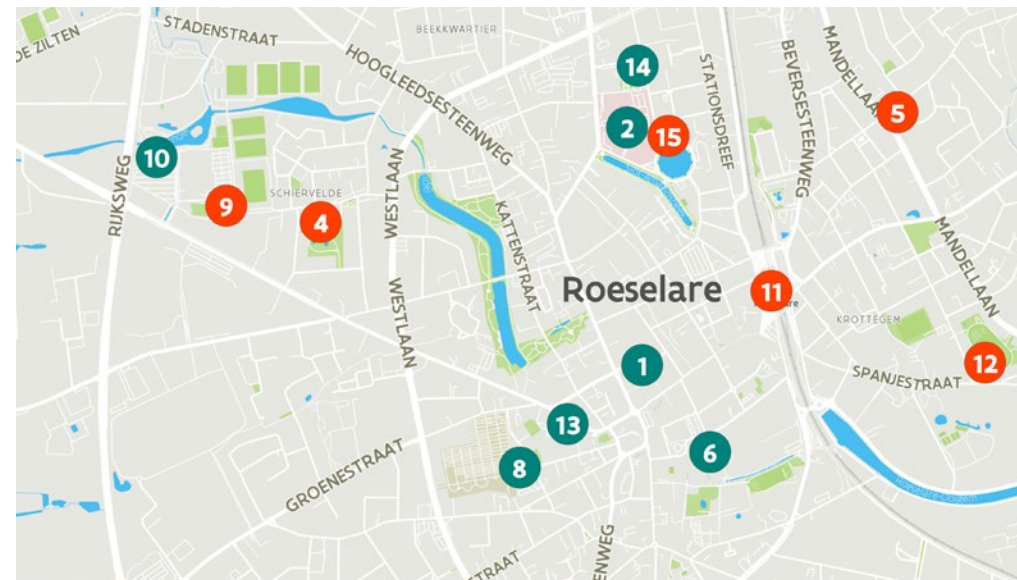

LEGENDE VOORBEELDKAART PER DEELGEMEENTE

● **Aangepast sanitair**
Toilettes accessibles
Accessible toilets
Behindertentoiletten

● **Aangepast sanitair (met knelpunten)**
Toilettes accessibles (avec obstacles)
Accessible toilets (with obstacles)
Behindertentoiletten (mit Hindernissen)