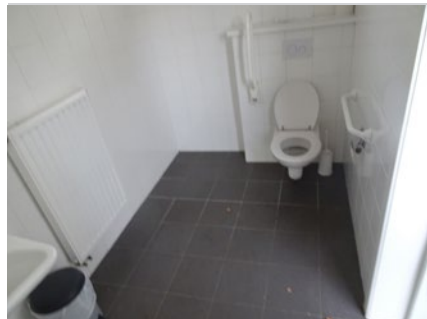

## 2 Sporthal Beveren

Toilet in openbaar gebouw **GRATIS**

Izegemseardeweg 30, 8800 Beveren

Toegang		
Bereikbaarheid toegang		👍
Drempel aan de toegang		nvt
Breedte deur	88 cm	👍

Toilet		
Afmeting toiletruimte	150 x 174 cm	
Bereikbaarheid toilet		nvt
Draaicirkel aan de toiletdeur	150 cm	👍
Breedte toiletdeur	87 cm	👍
Ruimte voor het toilet	103 cm	👉
Ruimte naast het toilet	92 cm	👍
Aantal steunbeugels	2	👍
Wastafel: onderrijdbaar	Beperkt	👉