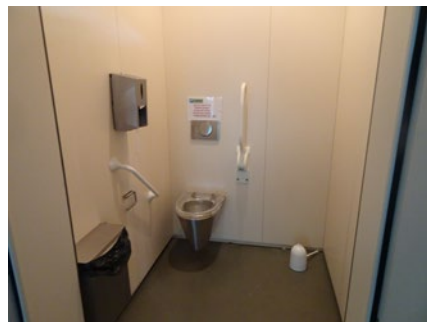

13 Wallenparking

Toilet in openbaar gebouw **GRATIS**

Wallenstraat 49, 8800 Roeselare

Toegang		
Bereikbaarheid toegang		👍
Drempel aan de toegang		n.v.t.
Breedte deur		n.v.t.
Toilet		
Afmeting toiletruimte	150 x 160 cm	
Bereikbaarheid toilet		n.v.t.
Draaicirkel aan de toiletdeur	150 cm	👍
Breedte toiletdeur	105 cm	👍
Ruimte voor het toilet	100 cm	👎
Ruimte naast het toilet	85 cm	👎
Aantal steunbeugels	2	👍
Wastafel: onderrijdbaar