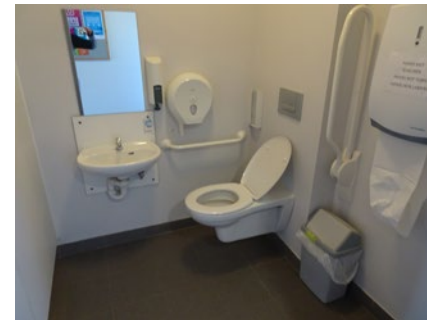

12 Stedelijk Sportstadion

Toilet in openbaar gebouw **GRATIS**

Spanjestraat 181, 8800 Roeselare

Toegang		
Bereikbaarheid toegang		👎
Drempel aan de toegang		n.v.t.
Breedte deur	2 x 87 cm	👍
Toilet		
Afmeting toiletruimte	168 x 173 cm	
Bereikbaarheid toilet		n.v.t.
Draaicirkel aan de toiletdeur	150 cm	👍
Breedte toiletdeur	89 cm	👍
Ruimte voor het toilet	80 cm	👎
Ruimte naast het toilet	115 cm	👍
Aantal steunbeugels	2	👍
Wastafel: onderrijdbaar	Beperkt	👎