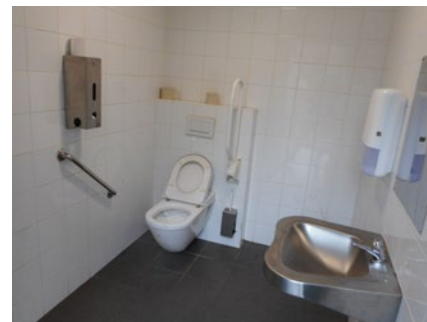

8 Oude Stedelijke Begraafplaats

Apart sanitair blok GRATIS

Blekerijstraat 6, 8800 Roeselare

Toegang

Bereikbaarheid toegang		👎
Drempel aan de toegang	3 cm	👎
Breedte deur		n.v.t.

Toilet

Afmeting toiletruimte	178 x 227 cm	
Bereikbaarheid toilet		n.v.t.
Draaicirkel aan de toiletdeur	150 cm	👍
Breedte toiletdeur	80 cm	👎
Ruimte voor het toilet	128 cm	👍
Ruimte naast het toilet	117 cm	👍
Aantal steunbeugels	2	👎
Wastafel: onderrijdbaar	Ja	👍